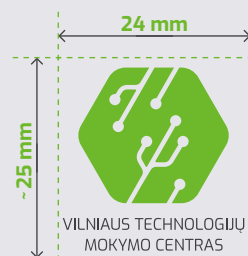

VILNIAUS TECHNOLOGIJŲ
MOKYMO CENTRAS

Energetikos ir
mechatronikos skyrius

ANGLIŠKOS LOGOTIPO VERSIJA

ANGLIŠKOS VILNIAUS TECHNOLOGIJŲ MOKYMO
CENTRO LOGOTIPO VERSIJA

ANGLIŠKOS LOGOTIPO VERSIJOS

Angliškos logotipo versijos naudojamos tik tarptautinėje komunikacijoje.

VILNIUS VOCATIONAL TRAINING
CENTRE OF TECHNOLOGIES

VILNIUS VOCATIONAL TRAINING
CENTRE OF TECHNOLOGIES

LOGOTIPO NAUDOJIMAS

**NURODYMAI KAIP NAUDOTI VILNIAUS
TECHNOLOGIJŲ MOKYMO CENTRO LOGOTIPĄ**

MINIMALUS LOGOTIPO DYDIS

Logotipas visuomet turi būti gerai matomas ir įskaitomas. Naudojant jį reikia vadovautis duotais matmenimis, tačiau esant kitoms aplinkybėms, pavyzdžiui, kitai spalvai, fonui ar pan., reikia įvertinti matomumo kokybę ir naudoti didesnio dydžio logotipą.

LOGOTIPO NAUDOJIMAS

NURODYMAI KAIP NAUDOTI VILNIAUS
TECHNOLOGIJŲ MOKYMO CENTRO LOGOTIPĄ

LOGOTIPO SAUGOS ZONOS

Plotis

$X = 1/3$ VTMC ženklo pločio

Visais atvejais VTMC logotipas yra įterptas į sąlyginę stačiakampio formos erdvę, kurioje draudžiama dėti kitus logotipus ar grafinius objektus. Stačiakampio ir logotipo santykis yra fiksuotas.